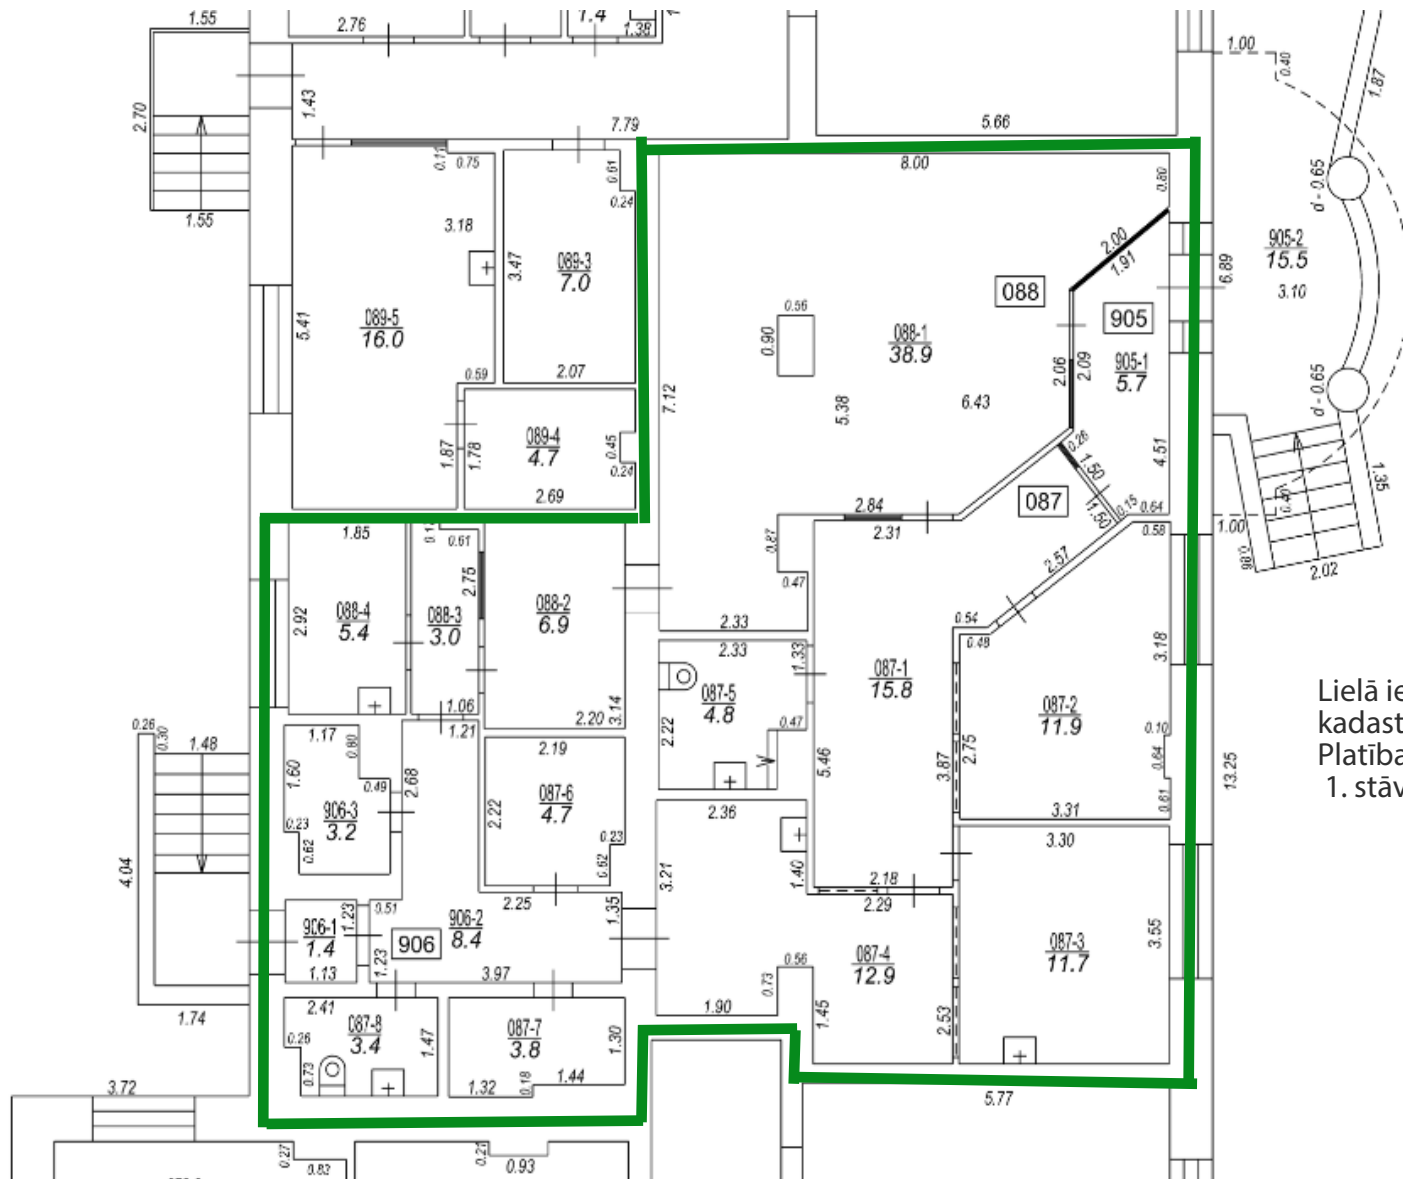

Pielikums Nr.1

Lielā iela 17, Jelgava
kadastra apzīmējums 0900 001 0157 002
Platība 141,90 m²
1. stāvs